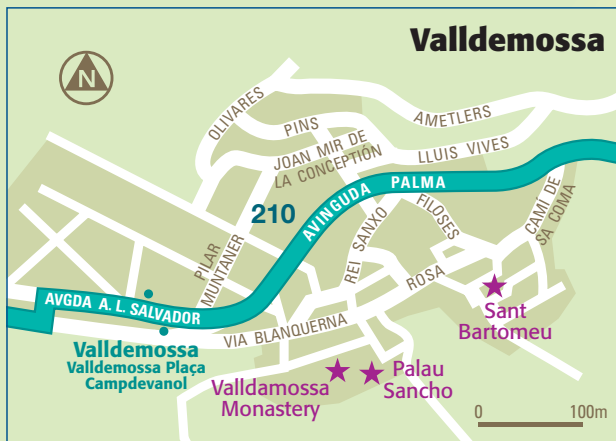

Playa/Beach

-  Ruta de autobus/Bus stop
-  Palma Lafiore
-  Encinar
-  Aquarium
-  Aquarium
-  Playa/Beach

Ningún recorrido del pasajero entre las puntas en esta sección. Los megabus de Valldemossa establecido solamente en las paradas indicaron. Los megabus a la recogida de Valldemossa solamente de paradas indicaron.

No passenger travel between points on this section. Buses from Valldemossa set down only at stops indicated. Buses to Valldemossa pick-up only from stops indicated.

Valldemossa

Palma Cathedral

Aquarium