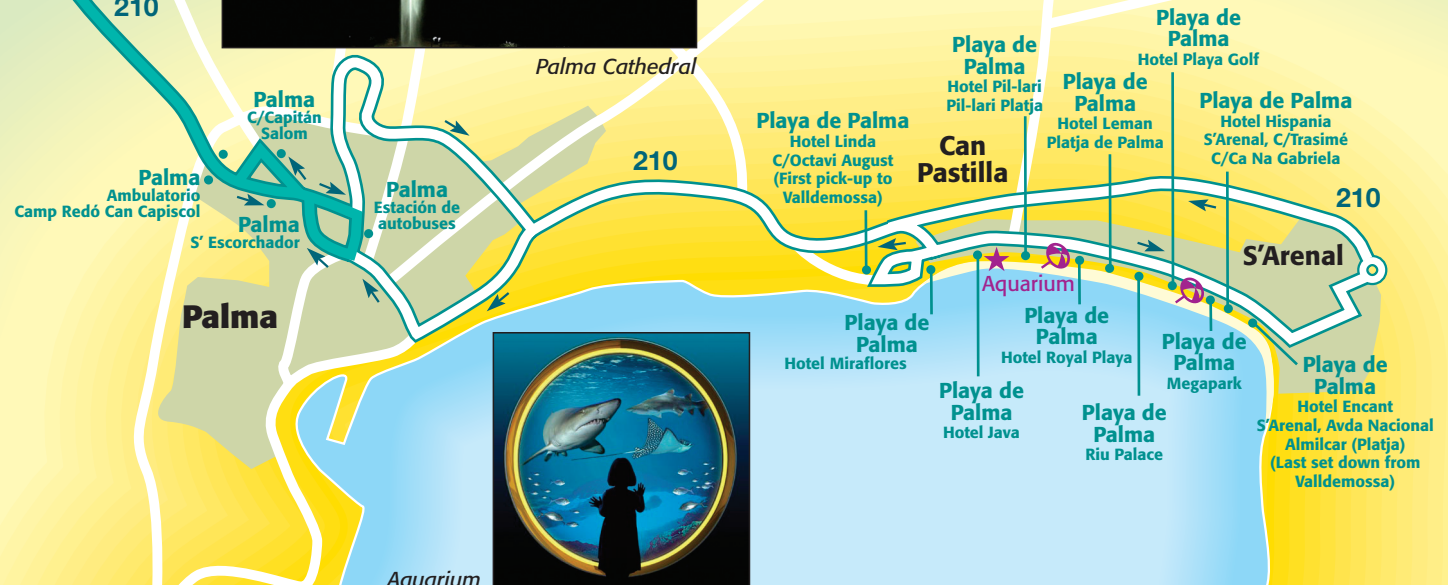

Playa/Beach

-  Ruta de autobus/Bus stop
-  Palma Lafiore
-  Encinar
-  Aquarium
-  Aquarium
-  Playa/Beach

Ningún recorrido del pasajero entre las puntas en esta sección. Los megabus de Valldemossa establecido solamente en las paradas indicaron. Los megabus a la recogida de Valldemossa solamente de paradas indicaron.

No passenger travel between points on this section. Buses from Valldemossa set down only at stops indicated. Buses to Valldemossa pick-up only from stops indicated.

Valldemossa

Palma Cathedral

Aquarium